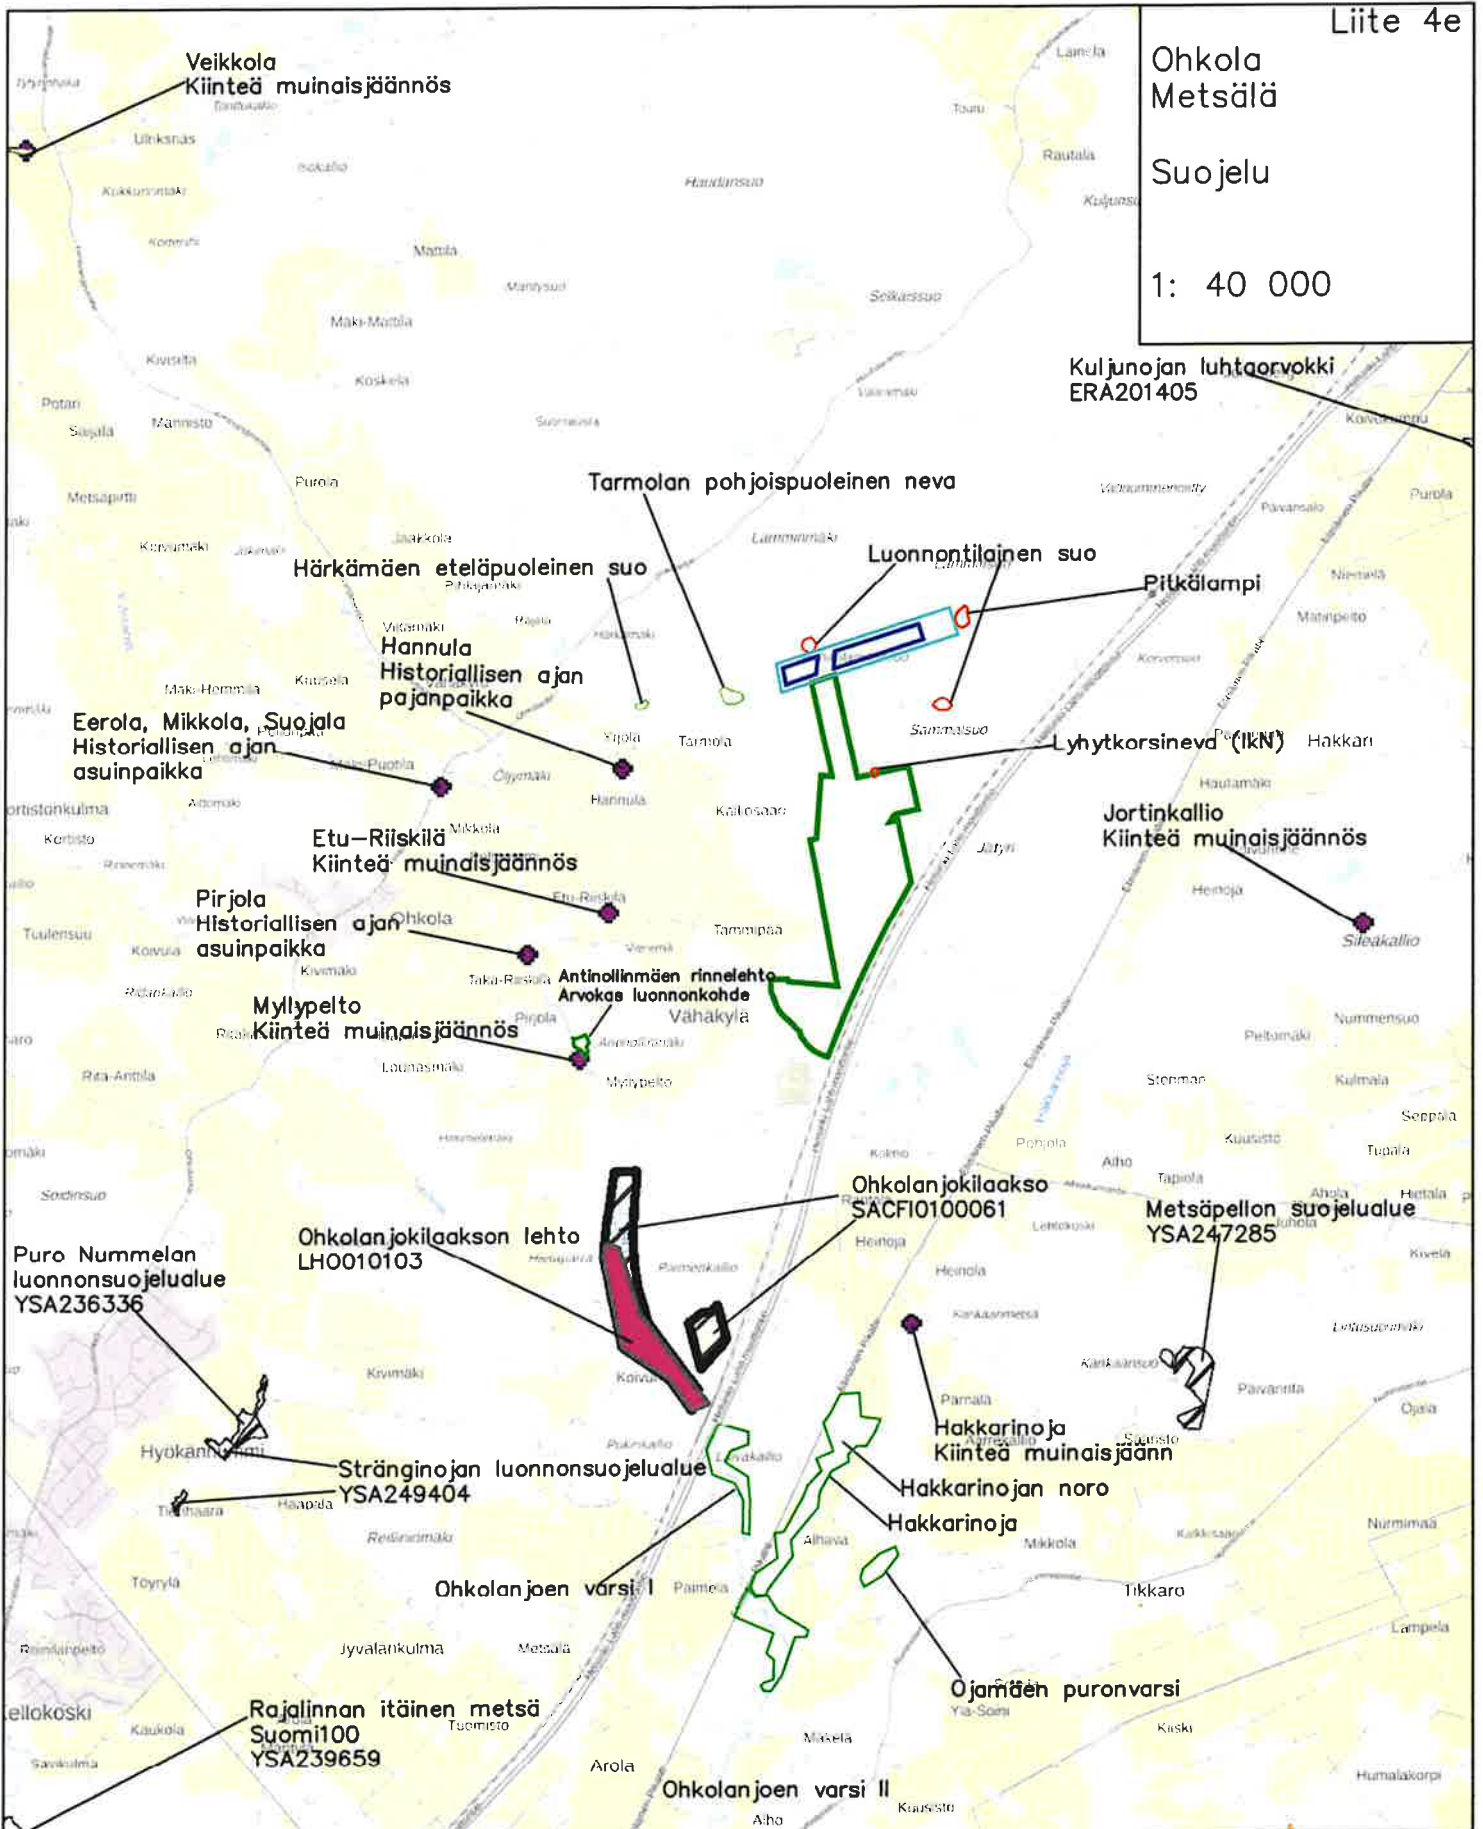

Ohkola
Metsäla

Suojelu

1: 40 000

Kuljunojan luhtaorvokki
ERA201405

■ Ottoalue
■ Ottamisaalue

■ Nykyinen toiminta-alue